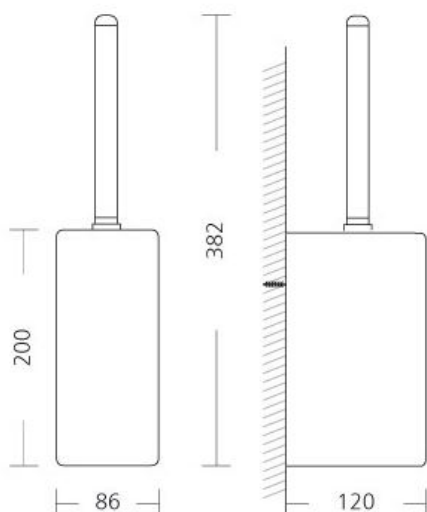

Toiletborstelhouder semi-gesloten

RVS AFP-C toiletborstelhouder gesloten, WBU 3 E

Het zal uw gasten direct opvallen, uw keus voor de SanTRAL toiletborstelhouder. Met de SanTRAL toiletborstelhouder laat u namelijk niet alleen zien dat u waarde hecht aan hygiëne, maar ook oog hebt voor detail. Zo zorgt de gesloten bovenzijde ervoor dat de toiletborstel op subtiële wijze aan het oog van uw gasten onttrokken wordt. Combineer dat met de stijlvolle rvs behuizing met subtiële SanTRAL imprint, en u heeft een toiletborstelhouder om mee te pronken. Heeft een brandschoon toilet uw topprioriteit? Vraag dan de offerte aan voor onze SanTRAL Toiletborstelhouder semi-gesloten. Dankzij de gesloten bovenkant is de toiletborstel niet direct zichtbaar. Stijlvolle RVS behuizing.

> [Bekijk het product online](#)

Technische omschrijving

Toiletborstelhouder voor wandmontage. Met uitneembare kunststof opvangschaal. Met kunststof zwarte vervangbare toiletborstel en RVS steel. Ook in wit verkrijgbaar!

Specificaties

Artikelnummer	21414689 AFP-C
Materiaal	RVS anti-fingerprint coating
H x B x D	382 mm x 86 mm x 120 mm
Gewicht	0,85 kg
Garantie	5 jaar na aankoopdatum
Toepassing	Vrijstaand
Eigenschappen	Met uitneembare kunststof opvangschaal